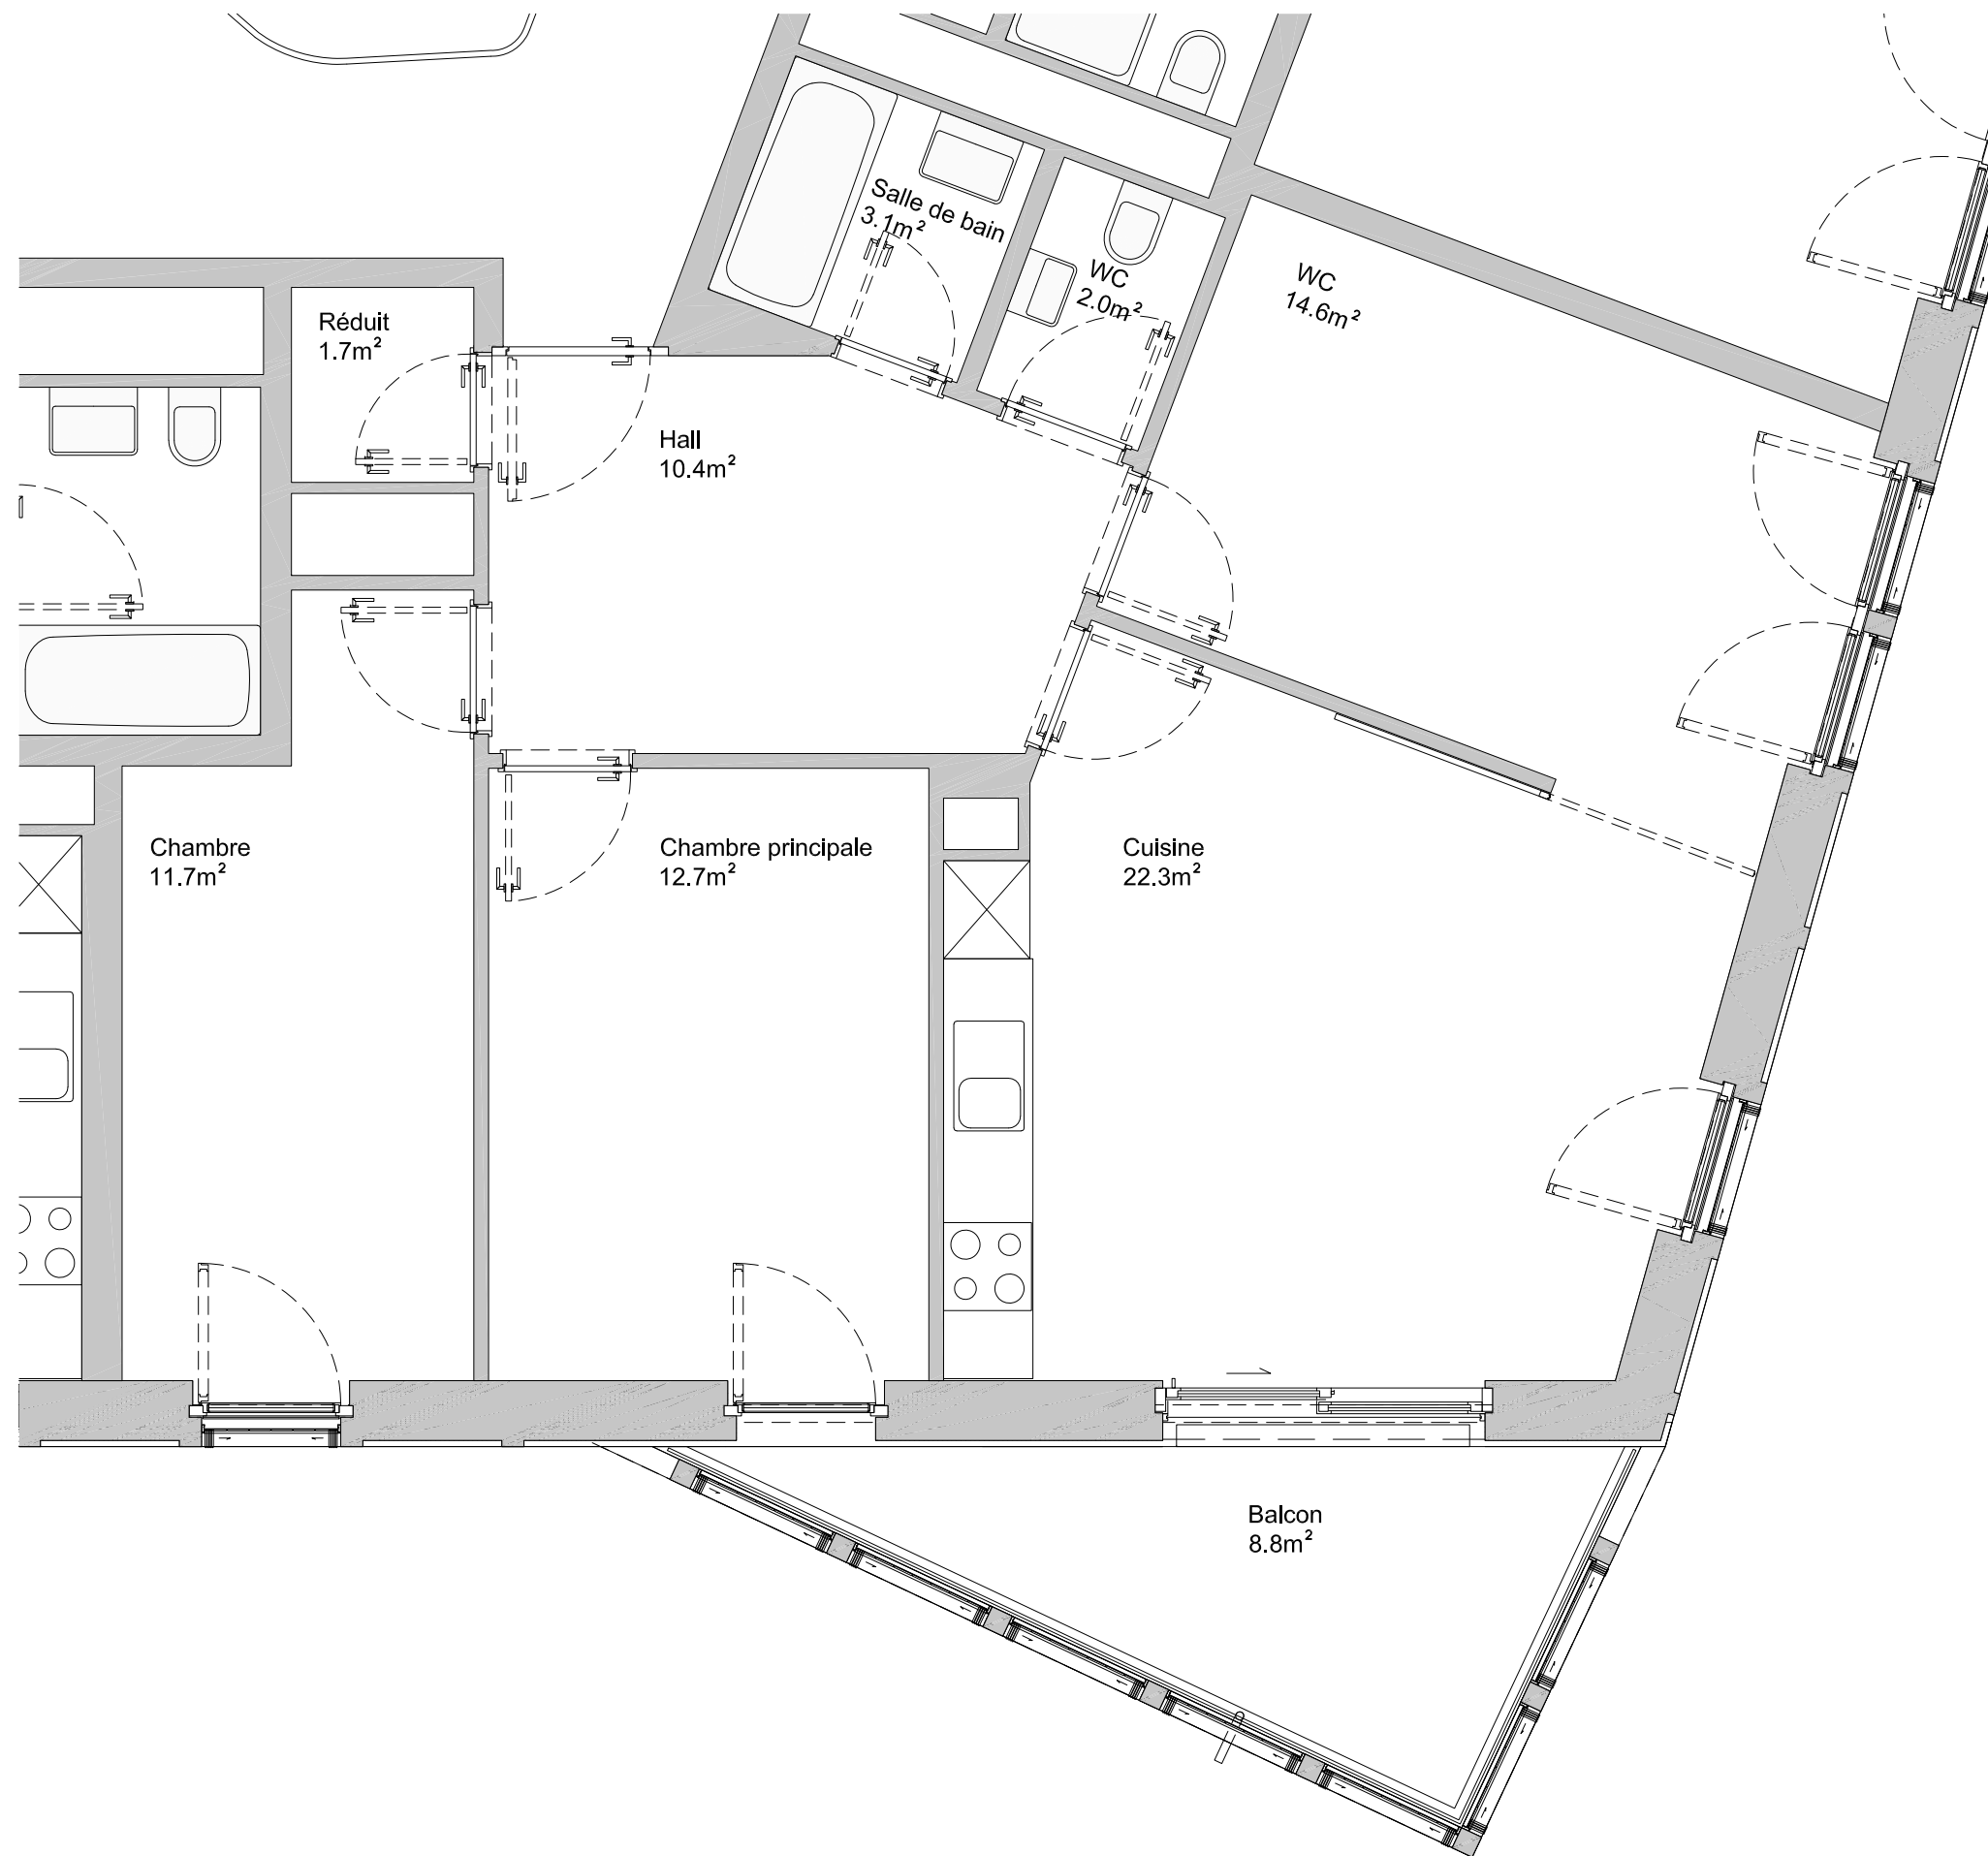

Rue des Maraîchers 6 1205 Genève

Appartements : 14, 24, 34, 44, 54, 64
 Pièces : 4,5 pièces
 Surface utile : 78,5 m²
 Étages : 1er, 2e, 3e, 4e, 5e, 6e

Echelle graphique, ne constitue pas un document contractuel